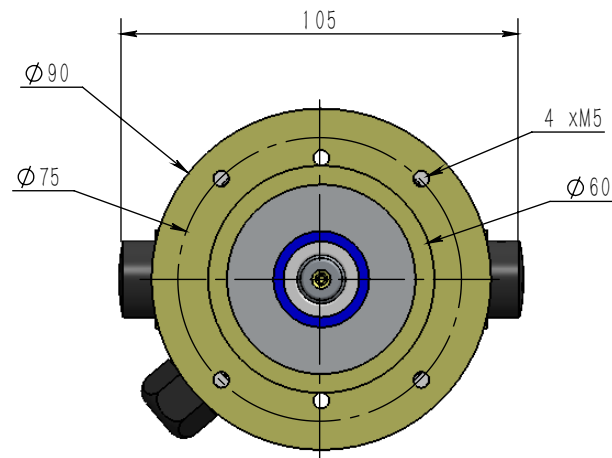

M3-5656

						宁波艾莫普直流电机 动力有限公司			
标记	处数	分区	更改文件号	签名	年月日				
设计			标准化			阶段标记	重量	比例	
审核						M3-5656			
工艺						共	张	第	张

M3-6364

						宁波艾莫普直流电机 动力有限公司			
标记	处数	分区	更改文件号	签名	年月日				
设计			标准化			阶段	标记	重量	比例
审核									
工艺						共	张	第	张
						M3-6364			