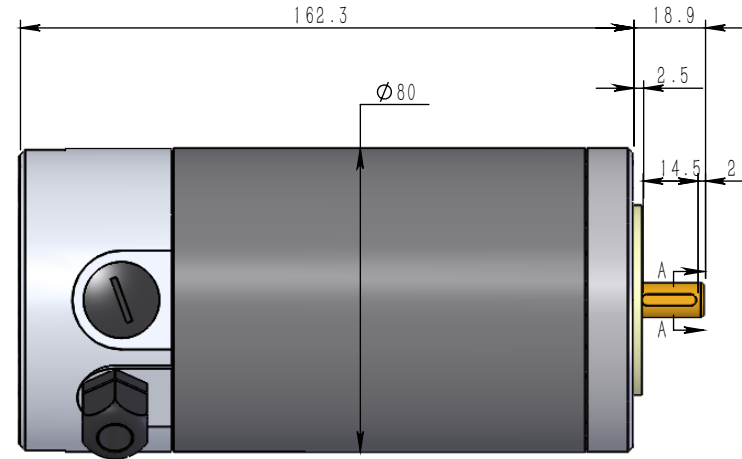

M3-5656

						宁波艾莫普直流电机 动力有限公司			
标记	处数	分区	更改文件号	签名	年月日				
设计			标准化			阶段标记	重量	比例	
审核						M3-5656			
工艺						共	张	第	张

M3-6364

						宁波艾莫普直流电机 动力有限公司			
标记	处数	分区	更改文件号	签名	年月日				
设计			标准化			阶段	标记	重量	比例
审核									
工艺						共	张	第	张
						M3-6364			