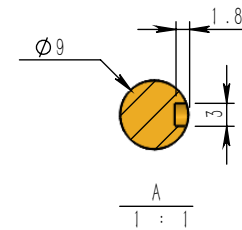

M3-5656

						宁波艾莫普直流电机 动力有限公司			
标记	处数	分区	更改文件号	签名	年月日				
设计			标准化			阶段标记	重量	比例	
审核						M3-5656			
工艺						共	张	第	张

M3-6364

						宁波艾莫普直流电机 动力有限公司			
标记	处数	分区	更改文件号	签名	年月日				
设计			标准化			阶段	标记	重量	比例
审核									
工艺						共	张	第	张
						M3-6364			