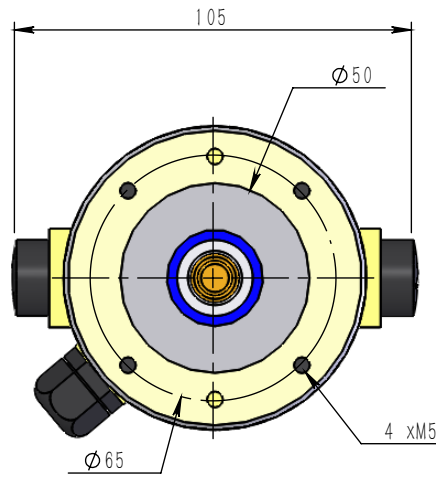

M3-5656

						宁波艾莫普直流电机 动力有限公司			
标记	处数	分区	更改文件号	签名	年月日				
设计			标准化			阶段标记	重量	比例	
审核						M3-5656			
工艺						共	张	第	张

M3-6364

						宁波艾莫普直流电机 动力有限公司			
标记	处数	分区	更改文件号	签名	年月日				
设计			标准化			阶段	标记	重量	比例
审核									
工艺						共	张	第	张
						M3-6364			