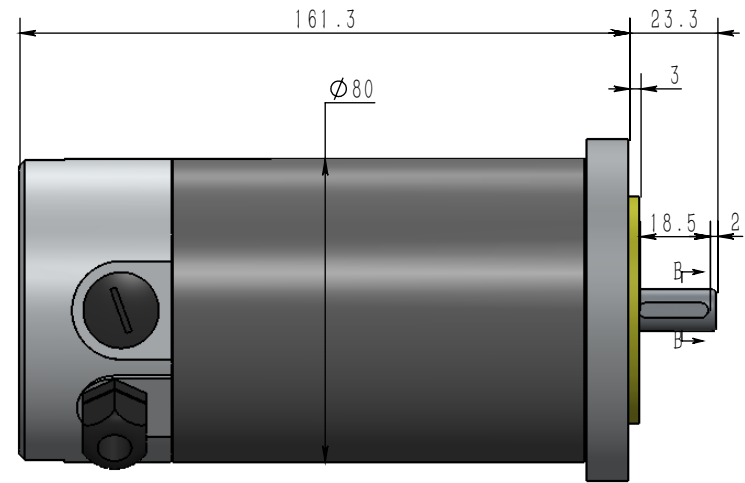

M3-5656

						宁波艾莫普直流电机 动力有限公司			
标记	处数	分区	更改文件号	签名	年月日				
设计			标准化			阶段标记	重量	比例	
审核						M3-5656			
工艺						共	张	第	张

M3-6364

						宁波艾莫普直流电机 动力有限公司			
标记	处数	分区	更改文件号	签名	年月日				
设计			标准化			阶段	标记	重量	比例
审核									
工艺						共	张	第	张
						M3-6364			