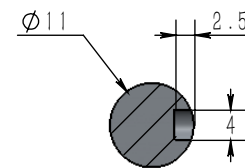

M3-5656

						宁波艾莫普直流电机 动力有限公司			
标记	处数	分区	更改文件号	签名	年月日				
设计			标准化			阶段标记	重量	比例	
审核						M3-5656			
工艺						共	张	第	张

M3-6364

						宁波艾莫普直流电机 动力有限公司			
标记	处数	分区	更改文件号	签名	年月日				
设计			标准化			阶段	标记	重量	比例
审核									
工艺						共	张	第	张
						M3-6364			